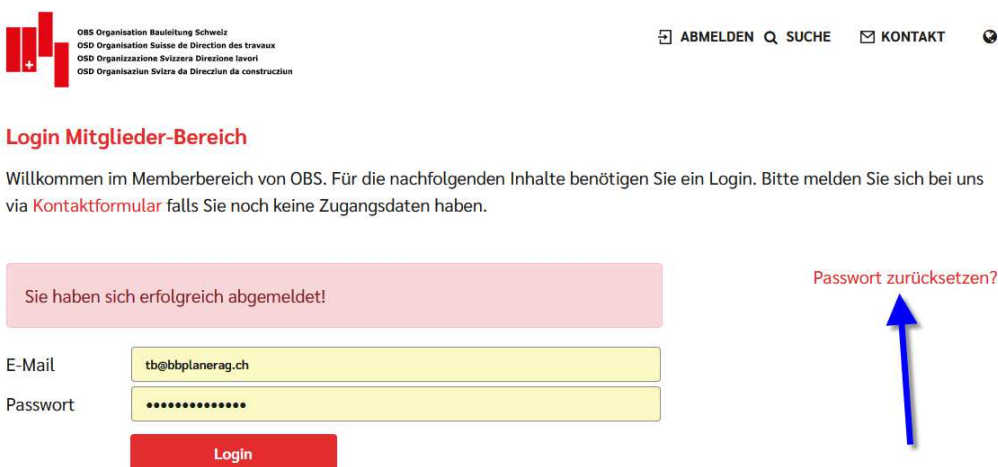

FAQ

Homepage Login Intranet - Mitgliederprofil - Mitgliedernummer

26.05.2023

Login Intranet

Du kannst Dich auf www.obs-osd.ch oben in der Navigationsleiste bei «Login» anmelden:

Klicke dann auf Passwort vergessen, setze ein neues Passwort und melde Dich an.

Mitgliederprofil - Mitglieder-Nummer

Sobald Du Dich angemeldet hast, kannst Du bei der Homepageansicht auf die Mitgliederansicht wechseln. Der entsprechende Button findest Du in der unteren Navigationszeile: